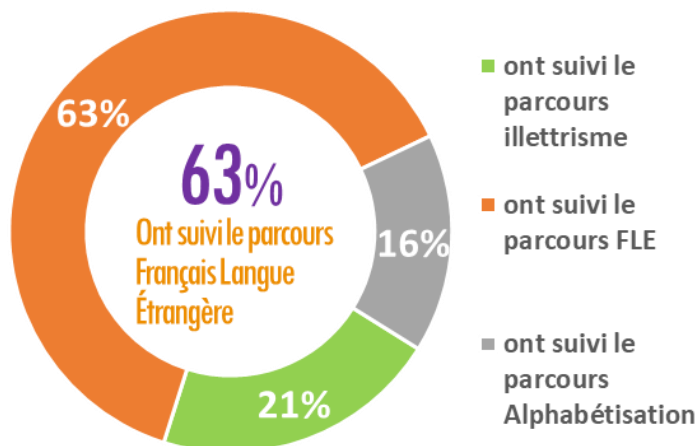

PROFILS DES STAGIAIRES

226 Stagiaires

39%
hommes

61%
femmes

Parcours FLE

Parcours Illettrisme

PARCOURS DES STAGIAIRES

7 726 heures de parcours par stagiaire en moyenne

7 mois d'amplitude de parcours par stagiaire en moyenne

SITUATION À LA SORTIE

36%
Poursuivent leur parcours En 2024

64%
Ont validé leur parcours en 2023

Au jour de leur sortie de parcours Prépa Clés

4%
Poursuivent leurs recherches de formation ou d'emploi