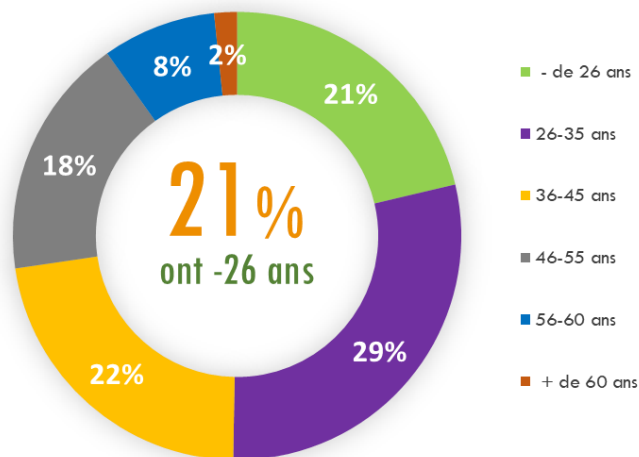

PROFILS DES STAGIAIRES

226 Stagiaires

39%
hommes

61%
femmes

Parcours FLE

Parcours Illettrisme

PARCOURS DES STAGIAIRES

7 726 heures de parcours par stagiaire en moyenne

7 mois d'amplitude de parcours par stagiaire en moyenne

SITUATION À LA SORTIE

36%
Poursuivent leur parcours En 2024

64%
Ont validé leur parcours en 2023

Au jour de leur sortie de parcours Prépa Clés

4%
Poursuivent leurs recherches de formation ou d'emploi