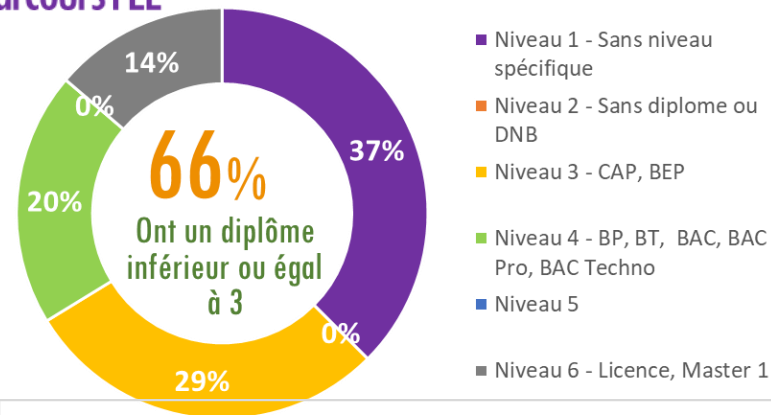

PROFILS DES STAGIAIRES

226 Stagiaires

39%
hommes

61%
femmes

Parcours FLE

Parcours Illettrisme

PARCOURS DES STAGIAIRES

7 726 heures de parcours par stagiaire en moyenne

7 mois d'amplitude de parcours par stagiaire en moyenne

SITUATION À LA SORTIE

36%
Poursuivent leur parcours En 2024

64%
Ont validé leur parcours en 2023

Au jour de leur sortie de parcours Prépa Clés

4%
Poursuivent leurs recherches de formation ou d'emploi