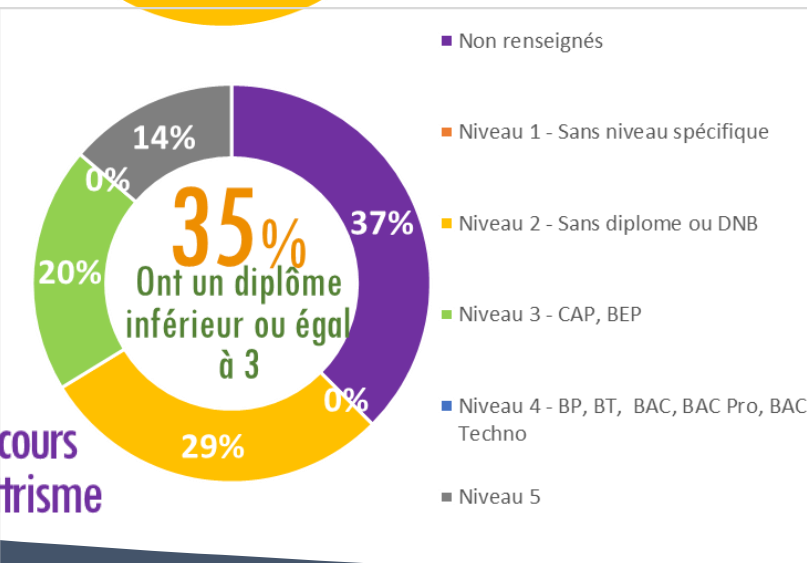

PROFILS DES STAGIAIRES

226 Stagiaires

39%
hommes

61%
femmes

Parcours FLE

Parcours Illettrisme

PARCOURS DES STAGIAIRES

7 726 heures de parcours par stagiaire en moyenne

7 mois d'amplitude de parcours par stagiaire en moyenne

SITUATION À LA SORTIE

36%
Poursuivent leur parcours En 2024

64%
Ont validé leur parcours en 2023

Au jour de leur sortie de parcours Prépa Clés

4%
Poursuivent leurs recherches de formation ou d'emploi